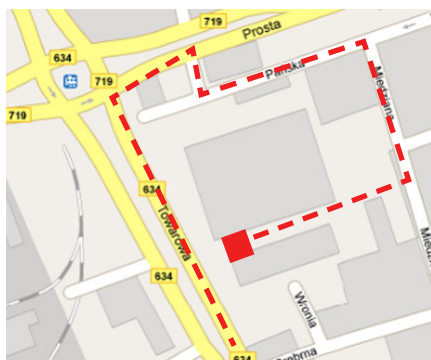

Poradnik dla gości

Dojazd komunikacją miejską

Przystanek końcowy: **rondo Daszyńskiego**

Dworzec Centralny

Autobusy: 105 – kierunek Wola, Ochota

Tramwaje: 8, 22, 24 - kierunek Wola, Ochota

Dworzec Wschodni

Pociąg: linia KM2 do Dworca Ochota, potem pieszo lub tramwajem 1,8, 22, 24

Tramwaj: linia 7 (kierunek Okęcie) do placu Zawiszy, pieszo 5 min lub linie 1,8,22,24, linia 13 do przystanku Okopowa, potem tramwaj 1, 22, 24, 8

Dworzec Gdański

Tramwaj: 1, kierunek Ochota

Metro do stacji Świętokrzyska – dalej autobusy 125, 178, 150, kierunek Wola.

Metro do stacji Centrum - dalej tramwaje: 8, 22, 24 - kierunek Wola, Ochota

Dworzec Zachodni

Kolej: WKD z dworca Zachodniego do dworca Ochota, dalej tramwaje 1,8,22, 24, kierunek Wola lub 5 minut pieszo

Autobus 517 do Placu Narutowicza, dalej linia 150

Dojazd samochodem

Wjazd na parking od ul. Miedzianej - parking bezpłatny dla uczestników szkoleń po zgłoszeniu listy nazwisk przez organizatora

Parking od ul. Towarowej - 2 pierwsze godziny bezpłatne, potem 5 zł/godzina