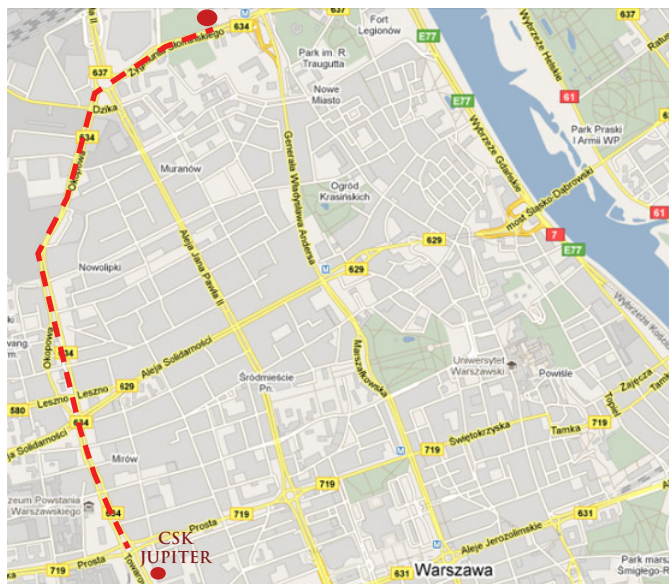

Poradnik dla gości

Dojazd komunikacją miejską

Przystanek końcowy: **rondo Daszyńskiego**

Dworzec Centralny

Autobusy: 105 – kierunek Wola, Ochota

Tramwaje: 8, 22, 24 - kierunek Wola, Ochota

Dworzec Wschodni

Pociąg: linia KM2 do Dworca Ochota, potem pieszo lub tramwajem 1,8, 22, 24

Tramwaj: linia 7 (kierunek Okęcie) do placu Zawiszy, pieszo 5 min lub linie 1,8,22,24, linia 13 do przystanku Okopowa, potem tramwaj 1, 22, 24, 8

Dworzec Gdański

Tramwaj: 1, kierunek Ochota

Metro do stacji Świętokrzyska – dalej autobusy 125, 178, 150, kierunek Wola.

Metro do stacji Centrum - dalej tramwaje: 8, 22, 24 - kierunek Wola, Ochota

Dworzec Zachodni

Kolej: WKD z dworca Zachodniego do dworca Ochota, dalej tramwaje 1,8,22, 24, kierunek Wola lub 5 minut pieszo

Autobus 517 do Placu Narutowicza, dalej linia 150

Dojazd samochodem

Wjazd na parking od ul. Miedzianej - parking bezpłatny dla uczestników szkoleń po zgłoszeniu listy nazwisk przez organizatora

Parking od ul. Towarowej - 2 pierwsze godziny bezpłatne, potem 5 zł/godzina