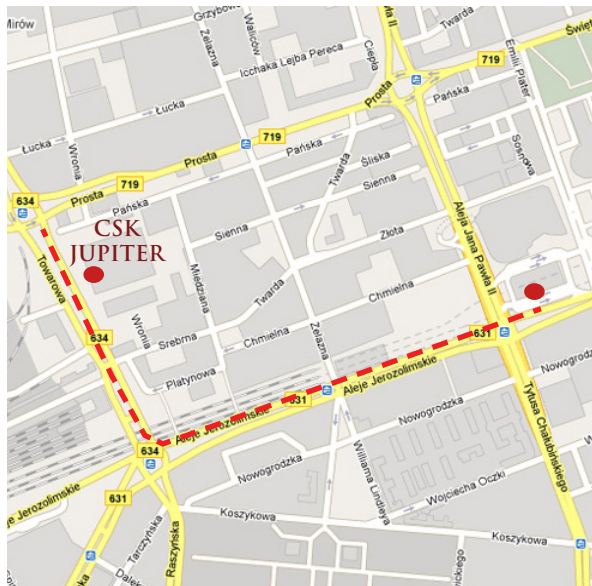

Poradnik dla gości

Dojazd komunikacją miejską

Przystanek końcowy: **rondo Daszyńskiego**

Dworzec Centralny

Autobusy: 105 – kierunek Wola, Ochota

Tramwaje: 8, 22, 24 - kierunek Wola, Ochota

Dworzec Wschodni

Pociąg: linia KM2 do Dworca Ochota, potem pieszo lub tramwajem 1,8, 22, 24

Tramwaj: linia 7 (kierunek Okęcie) do placu Zawiszy, pieszo 5 min lub linie 1,8,22,24, linia 13 do przystanku Okopowa, potem tramwaj 1, 22, 24, 8

Dworzec Gdański

Tramwaj: 1, kierunek Ochota

Metro do stacji Świętokrzyska – dalej autobusy 125, 178, 150, kierunek Wola.

Metro do stacji Centrum - dalej tramwaje: 8, 22, 24 - kierunek Wola, Ochota

Dworzec Zachodni

Kolej: WKD z dworca Zachodniego do dworca Ochota, dalej tramwaje 1,8,22, 24, kierunek Wola lub 5 minut pieszo

Autobus 517 do Placu Narutowicza, dalej linia 150

Dojazd samochodem

Wjazd na parking od ul. Miedzianej - parking bezpłatny dla uczestników szkoleń po zgłoszeniu listy nazwisk przez organizatora

Parking od ul. Towarowej - 2 pierwsze godziny bezpłatne, potem 5 zł/godzina