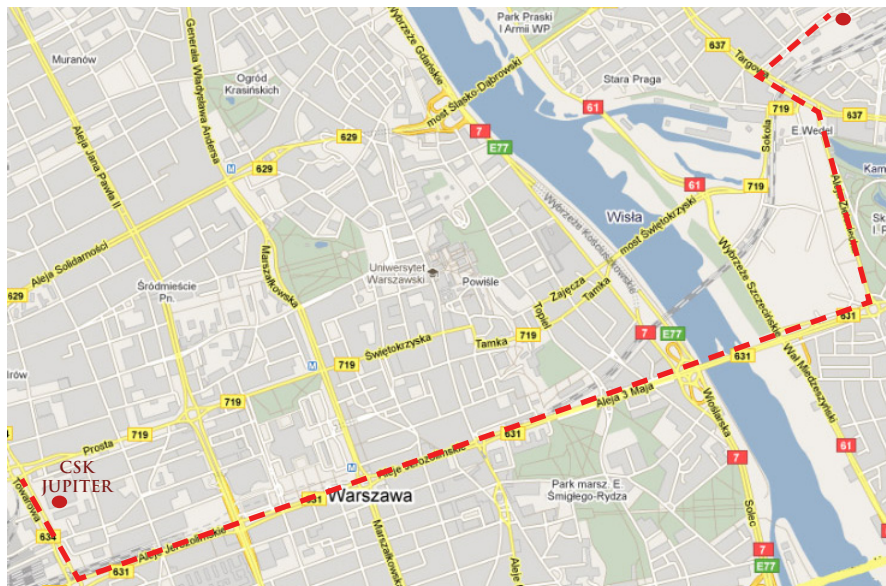

Poradnik dla gości

Dojazd komunikacją miejską

Przystanek końcowy: **rondo Daszyńskiego**

Dworzec Centralny

Autobusy: 105 – kierunek Wola, Ochota

Tramwaje: 8, 22, 24 - kierunek Wola, Ochota

Dworzec Wschodni

Pociąg: linia KM2 do Dworca Ochota, potem pieszo lub tramwajem 1,8, 22, 24

Tramwaj: linia 7 (kierunek Okęcie) do placu Zawiszy, pieszo 5 min lub linie 1,8,22,24, linia 13 do przystanku Okopowa, potem tramwaj 1, 22, 24, 8

Dworzec Gdański

Tramwaj: 1, kierunek Ochota

Metro do stacji Świętokrzyska – dalej autobusy 125, 178, 150, kierunek Wola.

Metro do stacji Centrum - dalej tramwaje: 8, 22, 24 - kierunek Wola, Ochota

Dworzec Zachodni

Kolej: WKD z dworca Zachodniego do dworca Ochota, dalej tramwaje 1,8,22, 24, kierunek Wola lub 5 minut pieszo

Autobus 517 do Placu Narutowicza, dalej linia 150

Dojazd samochodem

Wjazd na parking od ul. Miedzianej - parking bezpłatny dla uczestników szkoleń po zgłoszeniu listy nazwisk przez organizatora

Parking od ul. Towarowej - 2 pierwsze godziny bezpłatne, potem 5 zł/godzina